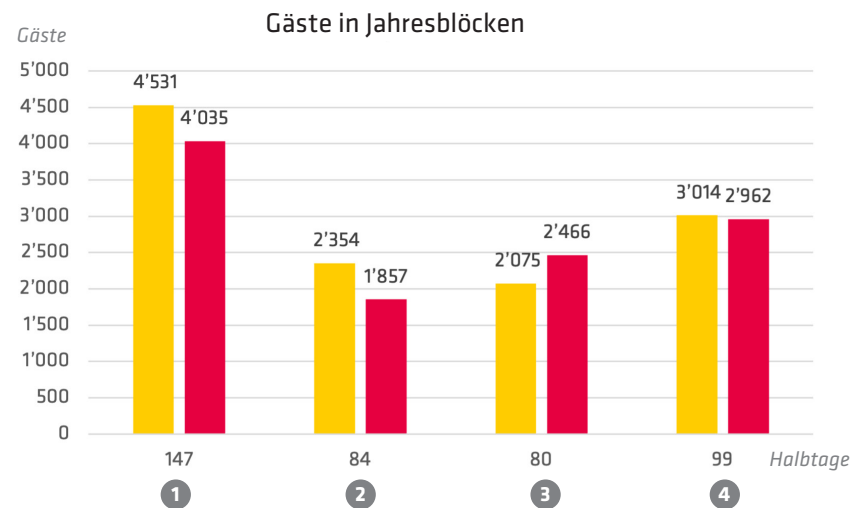

# KinderKafi Besucherzahlen

Gesamtanzahl Kafi-Besucher nach Wochentagen während des ganzen Jahres  
*Geschlossen während 1 Woche Frühlingsferien, 6 Wochen in den Sommerferien, 1 Woche Herbstferien und Weihnachtsferien, und an 2 Halbtagen wegen Krankheit.*

Gäste im KinderKafi **11'320 Gesamt** 5'871 Kinder 5'449 Erwachsene | 5% weniger Gäste als im Vorjahr  
 2024 | **11'974 Gesamt** 6'139 Kinder 5'835 Erwachsene  
 52% 48%

Gesamtgäste	1'805 Gesamt		2'519 Gesamt		2'799 Gesamt		2'082 Gesamt		2'115 Gesamt											
	912 Kinder	893 Erwachsene	1'304 Kinder	1'215 Erwachsene	1'531 Kinder	1'268 Erwachsene	1'049 Kinder	1'033 Erwachsene	1'075 Kinder	1'040 Erwachsene										
	VM	773	NM	1'032	VM	1'139	NM	1'380	VM	1'120	NM	1'679	VM	868	NM	1'214	VM	1'019	NM	1'096
	<b>Montag</b>		<b>Dienstag</b>		<b>Mittwoch</b>		<b>Donnerstag</b>		<b>Freitag</b>											

Der Spitzenhalbtage war wieder ein Mittwoch-nachmittag: **80 Gäste** am 10.09.25.

An Donnerstag Vormittag, 12.06.25, war **kein einziges Kind** zu Gast.

- 1 Januar bis einschliesslich Frühlingsferien
- 2 Frühlingsferien - Sommerferien
- 3 Schulbeginn - Herbstferien
- 4 Herbstferien - Weihnachtsferien

Das Kafi war an 410 Halbtagen geöffnet.  
*Die Anzahl pro Block repräsentiert das Jahr 2025, im Jahr 2024 war die Anzahl identisch, aber minimal anders verteilt.*