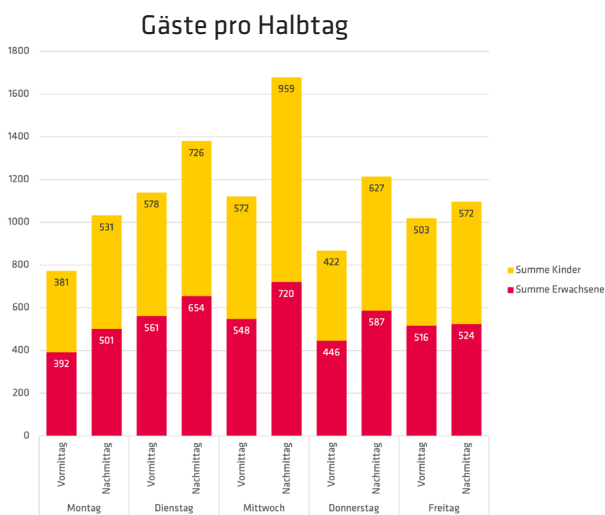

# KinderKafi Besucherzahlen

Gesamtanzahl Kafi-Besucher nach Wochentagen während des ganzen Jahres  
*Geschlossen während 1 Woche Frühlingsferien, 6 Wochen in den Sommerferien, 1 Woche Herbstferien und Weihnachtsferien, und an 2 Halbtagen wegen Krankheit.*

Gäste im KinderKafi **11'320 Gesamt** 5'871 Kinder 5'449 Erwachsene | 5% weniger Gäste als im Vorjahr  
 2024 | **11'974 Gesamt** 6'139 Kinder 5'835 Erwachsene  
 52% 48%

Gesamtgäste	1'805 Gesamt		2'519 Gesamt		2'799 Gesamt		2'082 Gesamt		2'115 Gesamt											
	912 Kinder	893 Erwachsene	1'304 Kinder	1'215 Erwachsene	1'531 Kinder	1'268 Erwachsene	1'049 Kinder	1'033 Erwachsene	1'075 Kinder	1'040 Erwachsene										
	VM	773	NM	1'032	VM	1'139	NM	1'380	VM	1'120	NM	1'679	VM	868	NM	1'214	VM	1'019	NM	1'096
	<b>Montag</b>		<b>Dienstag</b>		<b>Mittwoch</b>		<b>Donnerstag</b>		<b>Freitag</b>											

Der Spitzenhalbtage war wieder ein Mittwoch-nachmittag: **80 Gäste** am 10.09.25.

An Donnerstag Vormittag, 12.06.25, war **kein einziges Kind** zu Gast.

- 1 Januar bis einschliesslich Frühlingsferien
- 2 Frühlingsferien - Sommerferien
- 3 Schulbeginn - Herbstferien
- 4 Herbstferien - Weihnachtsferien

Das Kafi war an 410 Halbtagen geöffnet.  
*Die Anzahl pro Block repräsentiert das Jahr 2025, im Jahr 2024 war die Anzahl identisch, aber minimal anders verteilt.*