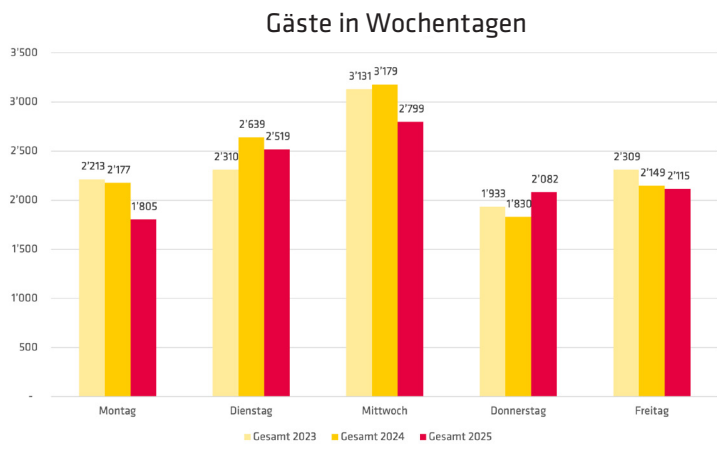

# KinderKafi Besucherzahlen

Gesamtanzahl Kafi-Besucher nach Wochentagen während des ganzen Jahres  
*Geschlossen während 1 Woche Frühlingsferien, 6 Wochen in den Sommerferien, 1 Woche Herbstferien und Weihnachtsferien, und an 2 Halbtagen wegen Krankheit.*

Gäste im KinderKafi **11'320 Gesamt** 5'871 Kinder 5'449 Erwachsene | 5% weniger Gäste als im Vorjahr  
 2024 | **11'974 Gesamt** 6'139 Kinder 5'835 Erwachsene  
 52% 48%

Gesamtgäste	1'805 Gesamt		2'519 Gesamt		2'799 Gesamt		2'082 Gesamt		2'115 Gesamt											
	912 Kinder	893 Erwachsene	1'304 Kinder	1'215 Erwachsene	1'531 Kinder	1'268 Erwachsene	1'049 Kinder	1'033 Erwachsene	1'075 Kinder	1'040 Erwachsene										
	VM	773	NM	1'032	VM	1'139	NM	1'380	VM	1'120	NM	1'679	VM	868	NM	1'214	VM	1'019	NM	1'096
	<b>Montag</b>		<b>Dienstag</b>		<b>Mittwoch</b>		<b>Donnerstag</b>		<b>Freitag</b>											

Der Spitzenhalbtage war wieder ein Mittwoch-nachmittag: **80 Gäste** am 10.09.25.

An Donnerstag Vormittag, 12.06.25, war **kein einziges Kind** zu Gast.

- 1 Januar bis einschliesslich Frühlingsferien
- 2 Frühlingsferien - Sommerferien
- 3 Schulbeginn - Herbstferien
- 4 Herbstferien - Weihnachtsferien

Das Kafi war an 410 Halbtagen geöffnet.  
*Die Anzahl pro Block repräsentiert das Jahr 2025, im Jahr 2024 war die Anzahl identisch, aber minimal anders verteilt.*