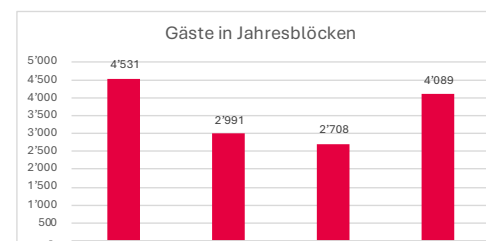

2024 Gäste im KinderKafi **11'974 Gesamt** 6'139 Kinder 5'835 Erwachsene

	51%		49%									
	2'177 Gesamt		2'639 Gesamt		3'179 Gesamt		1'830 Gesamt		2'149 Gesamt			
	1'091 Kinder	1'086 Erwachsene	1'357 Kinder	1'282 Erwachsene	1'717 Kinder	1'462 Erwachsene	892 Kinder	938 Erwachsene	1'082 Kinder	1'067 Erwachsene		
Gesamtgäste	VM 960	NM 1'217	VM 1'164	NM 1'475	VM 1'402	NM 1'777	VM 845	NM 985	VM 977	NM 1'172		
	Montag		Dienstag		Mittwoch		Donnerstag		Freitag			

2023 Gäste im KinderKafi **11'896 Gesamt** 6'131 Kinder 5'765 Erwachsene

	52%		48%									
	2'213 Gesamt		2'310 Gesamt		3'131 Gesamt		1'933 Gesamt		2'309 Gesamt			
	1'117 Kinder	1'096 Erwachsene	1'191 Kinder	1'119 Erwachsene	1'687 Kinder	1'444 Erwachsene	963 Kinder	970 Erwachsene	1'173 Kinder	1'136 Erwachsene		
Gesamtgäste	VM 975	NM 1'238	VM 1'008	NM 1'302	VM 1'284	NM 1'847	VM 879	NM 1'054	VM 971	NM 1'338		
	Montag		Dienstag		Mittwoch		Donnerstag		Freitag			