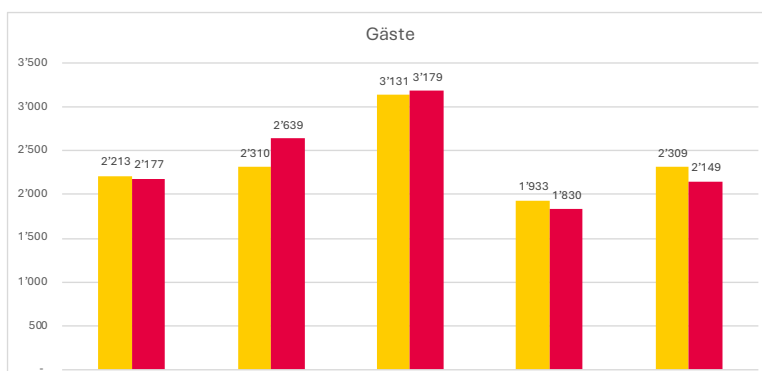

2024 Gäste im KinderKafi **11'974 Gesamt** 6'139 Kinder 5'835 Erwachsene

	51%		49%									
	2'177 Gesamt		2'639 Gesamt		3'179 Gesamt		1'830 Gesamt		2'149 Gesamt			
	1'091 Kinder	1'086 Erwachsene	1'357 Kinder	1'282 Erwachsene	1'717 Kinder	1'462 Erwachsene	892 Kinder	938 Erwachsene	1'082 Kinder	1'067 Erwachsene		
Gesamtgäste	VM 960	NM 1'217	VM 1'164	NM 1'475	VM 1'402	NM 1'777	VM 845	NM 985	VM 977	NM 1'172		
	Montag		Dienstag		Mittwoch		Donnerstag		Freitag			

2023 Gäste im KinderKafi **11'896 Gesamt** 6'131 Kinder 5'765 Erwachsene

	52%		48%									
	2'213 Gesamt		2'310 Gesamt		3'131 Gesamt		1'933 Gesamt		2'309 Gesamt			
	1'117 Kinder	1'096 Erwachsene	1'191 Kinder	1'119 Erwachsene	1'687 Kinder	1'444 Erwachsene	963 Kinder	970 Erwachsene	1'173 Kinder	1'136 Erwachsene		
Gesamtgäste	VM 975	NM 1'238	VM 1'008	NM 1'302	VM 1'284	NM 1'847	VM 879	NM 1'054	VM 971	NM 1'338		
	Montag		Dienstag		Mittwoch		Donnerstag		Freitag			